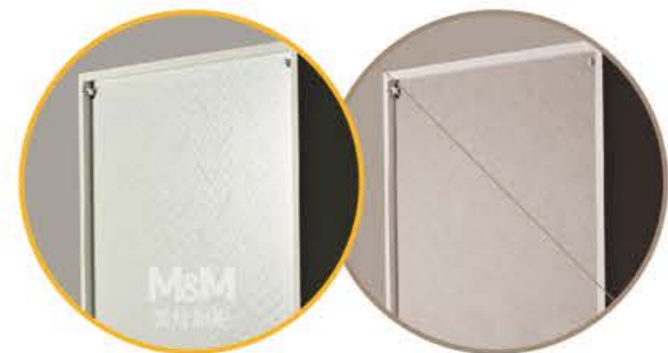

双饰面后背板

产品柜体双面贴压，以保证背板表面平整不变型，减少背板受潮。