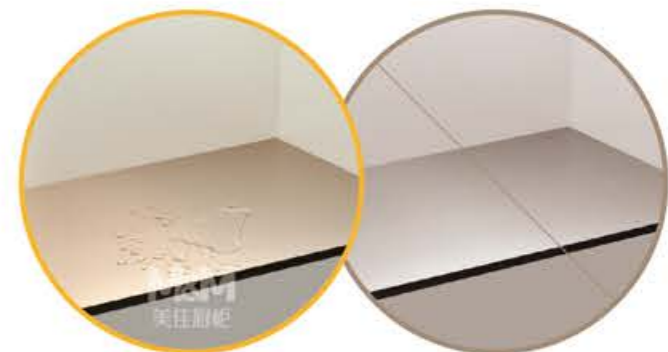

顶级进口铰链

产品采用欧洲顶级品牌铰链，耐腐蚀，开合次数可达20万次。

06

超大容量抽屉

柜体采用500mm加深抽屉，增加储物容量和空间利用率。

07

水槽防潮系统

美佳率先使用行业内首屈一指的水槽柜龙鳞板，其防潮性、抗腐蚀性远优于铝箔纸，开孔处配置防水胶条，增加底板防潮防腐性能，且更加美观。