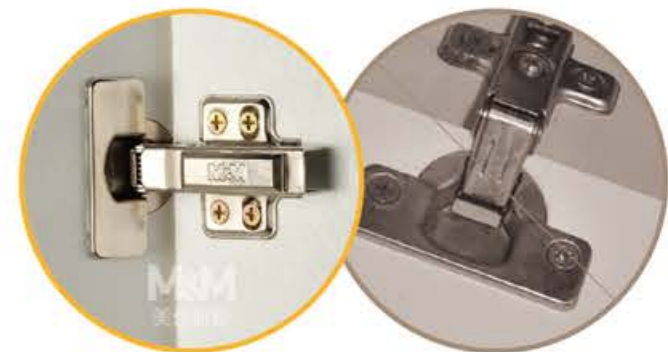

顶级进口铰链

产品采用欧洲顶级品牌铰链，耐腐蚀，开合次数可达20万次。